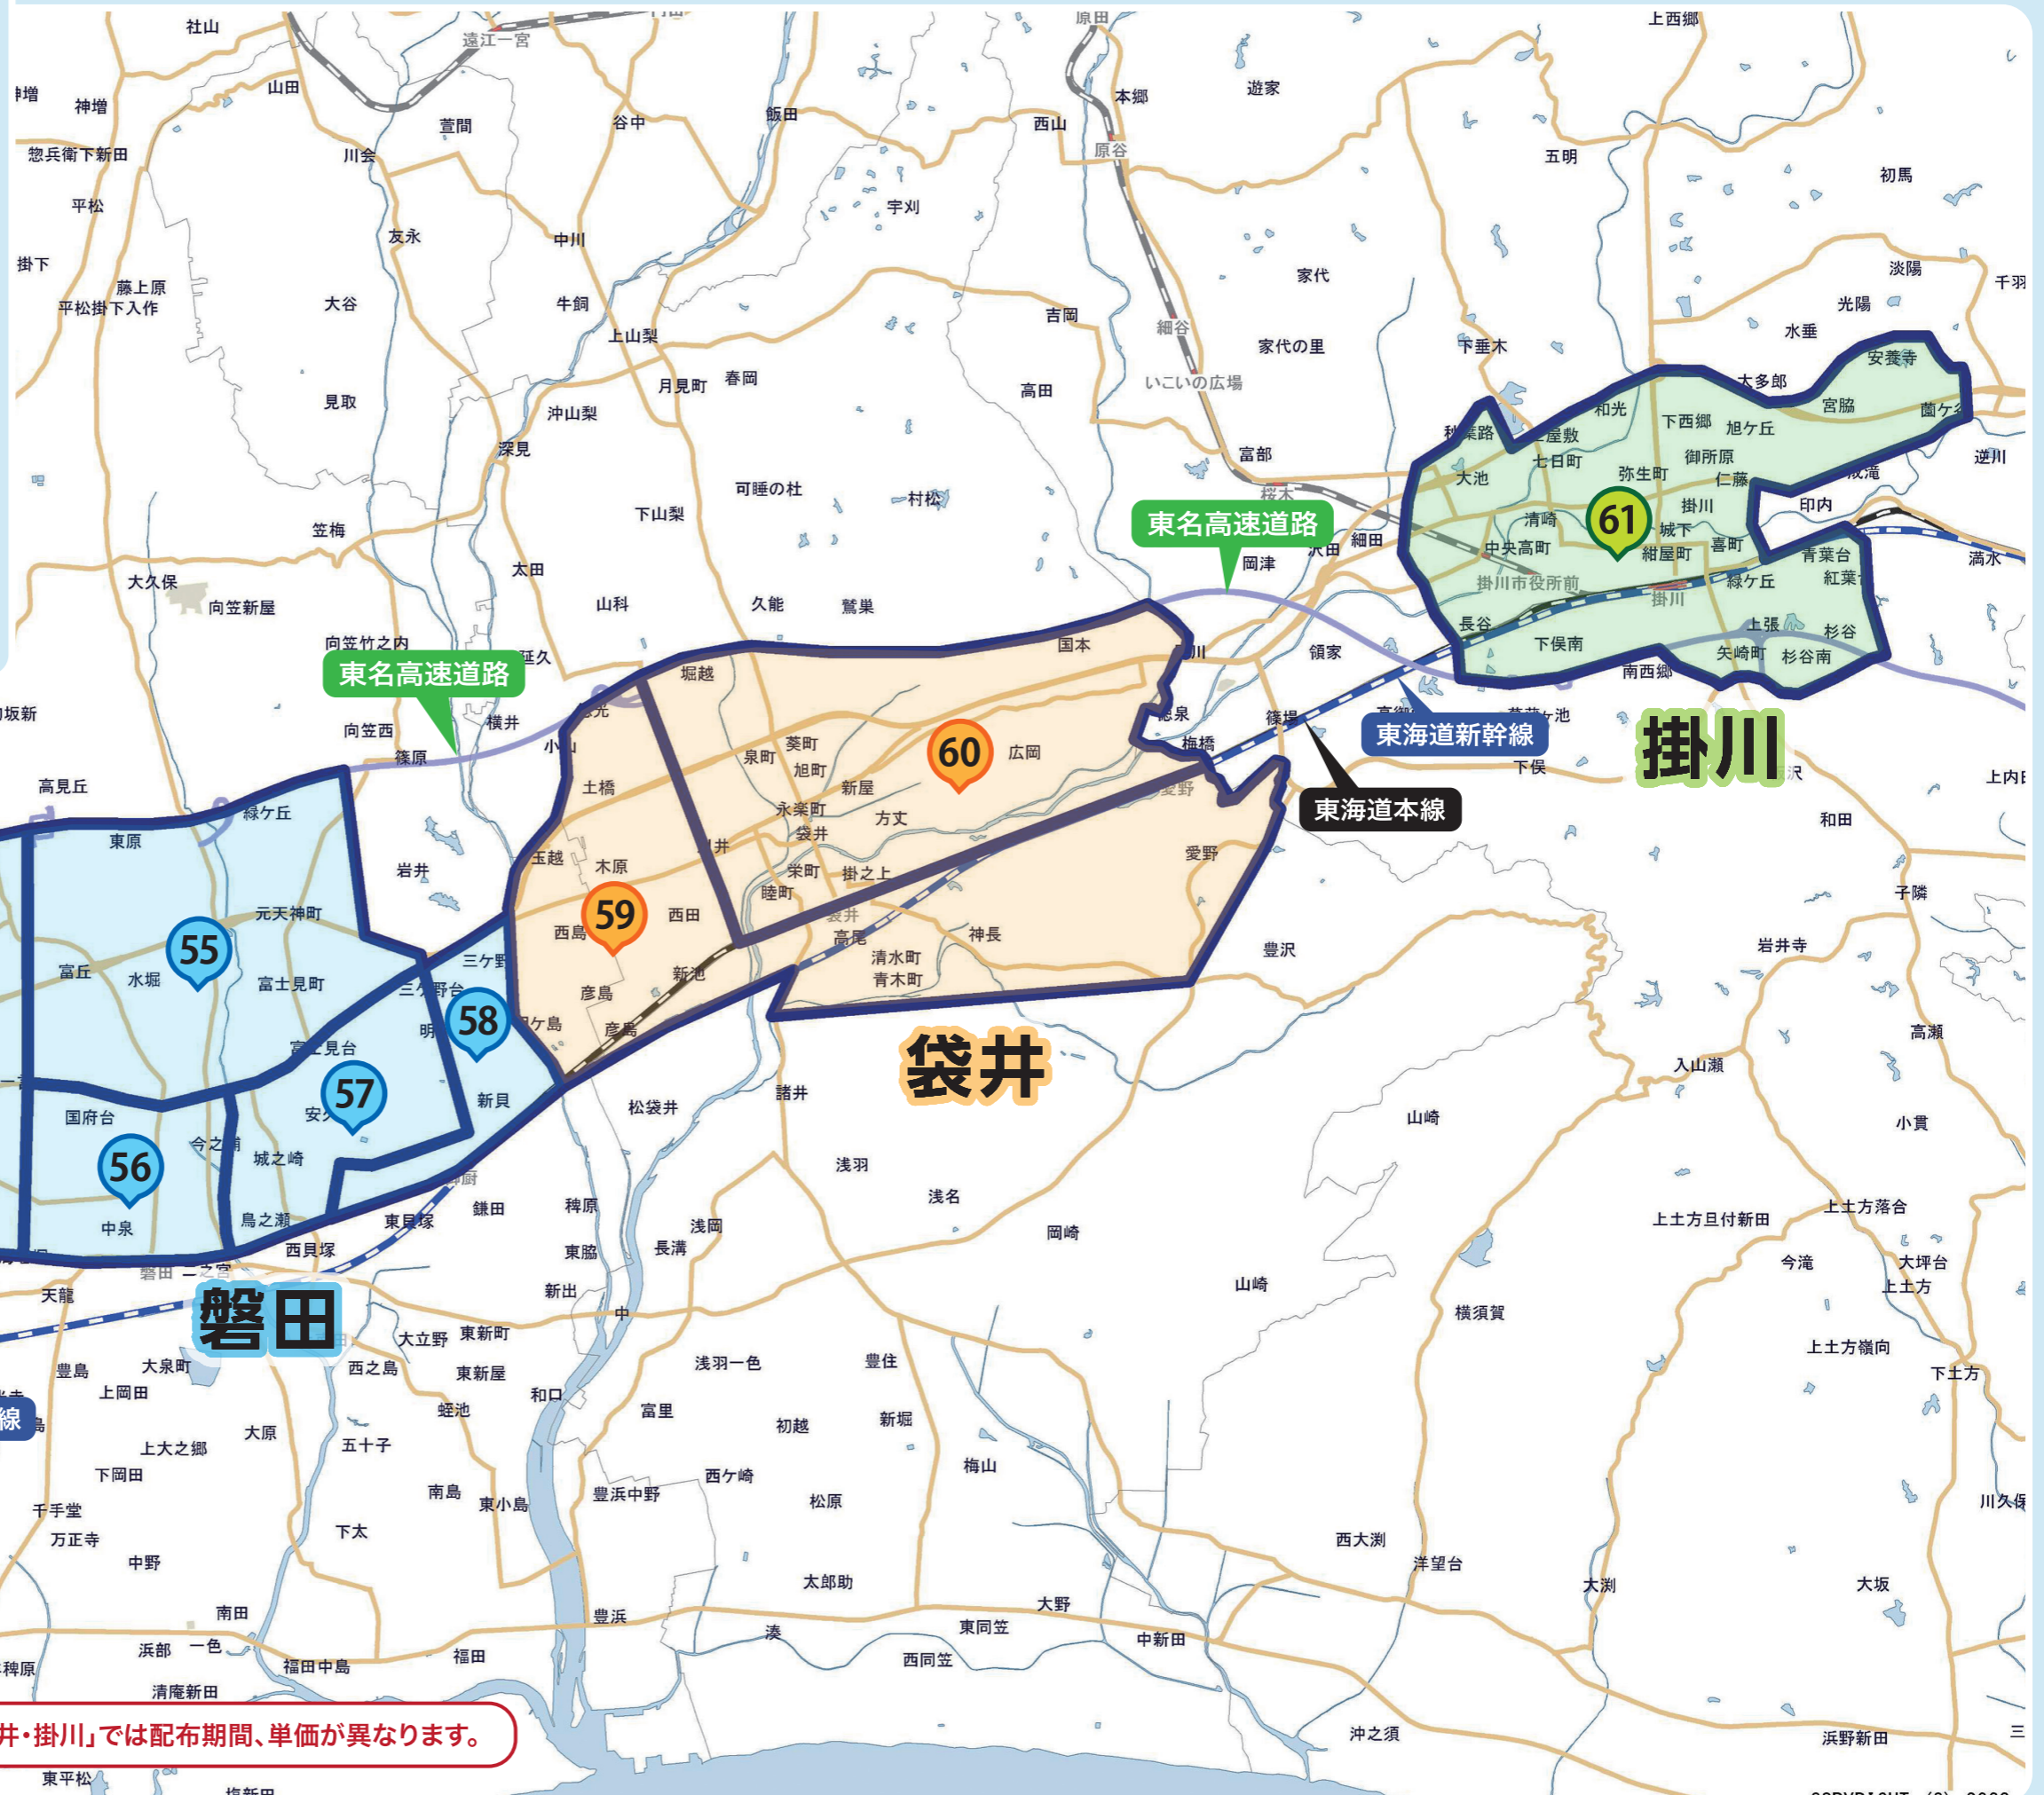

集合住宅限定ポスティング

(マンション・アパート・平屋賃貸)

みなポス

配布マップ

西部エリア

浜松・湖西

配布休止中

【ご注意ください】:「浜松・湖西」と「磐田・袋井・掛川」では配布期間、単価が異なります。

「配布可能部数」は、「集合住宅総世帯数」からポスティング禁止世帯数等を除いた約80～90%の配布率部数になります。

集合住宅限定ポスティング
(マンション・アパート・平屋賃貸)

みなポス

配布マップ

西部エリア

磐田・袋井・掛川

【ご注意ください】:「浜松・湖西」と「磐田・袋井・掛川」では配布期間、単価が異なります。

「配布可能部数」は、「集合住宅総世帯数」からポスティング禁止世帯数等を除いた約80~90%の配布率部数になります。