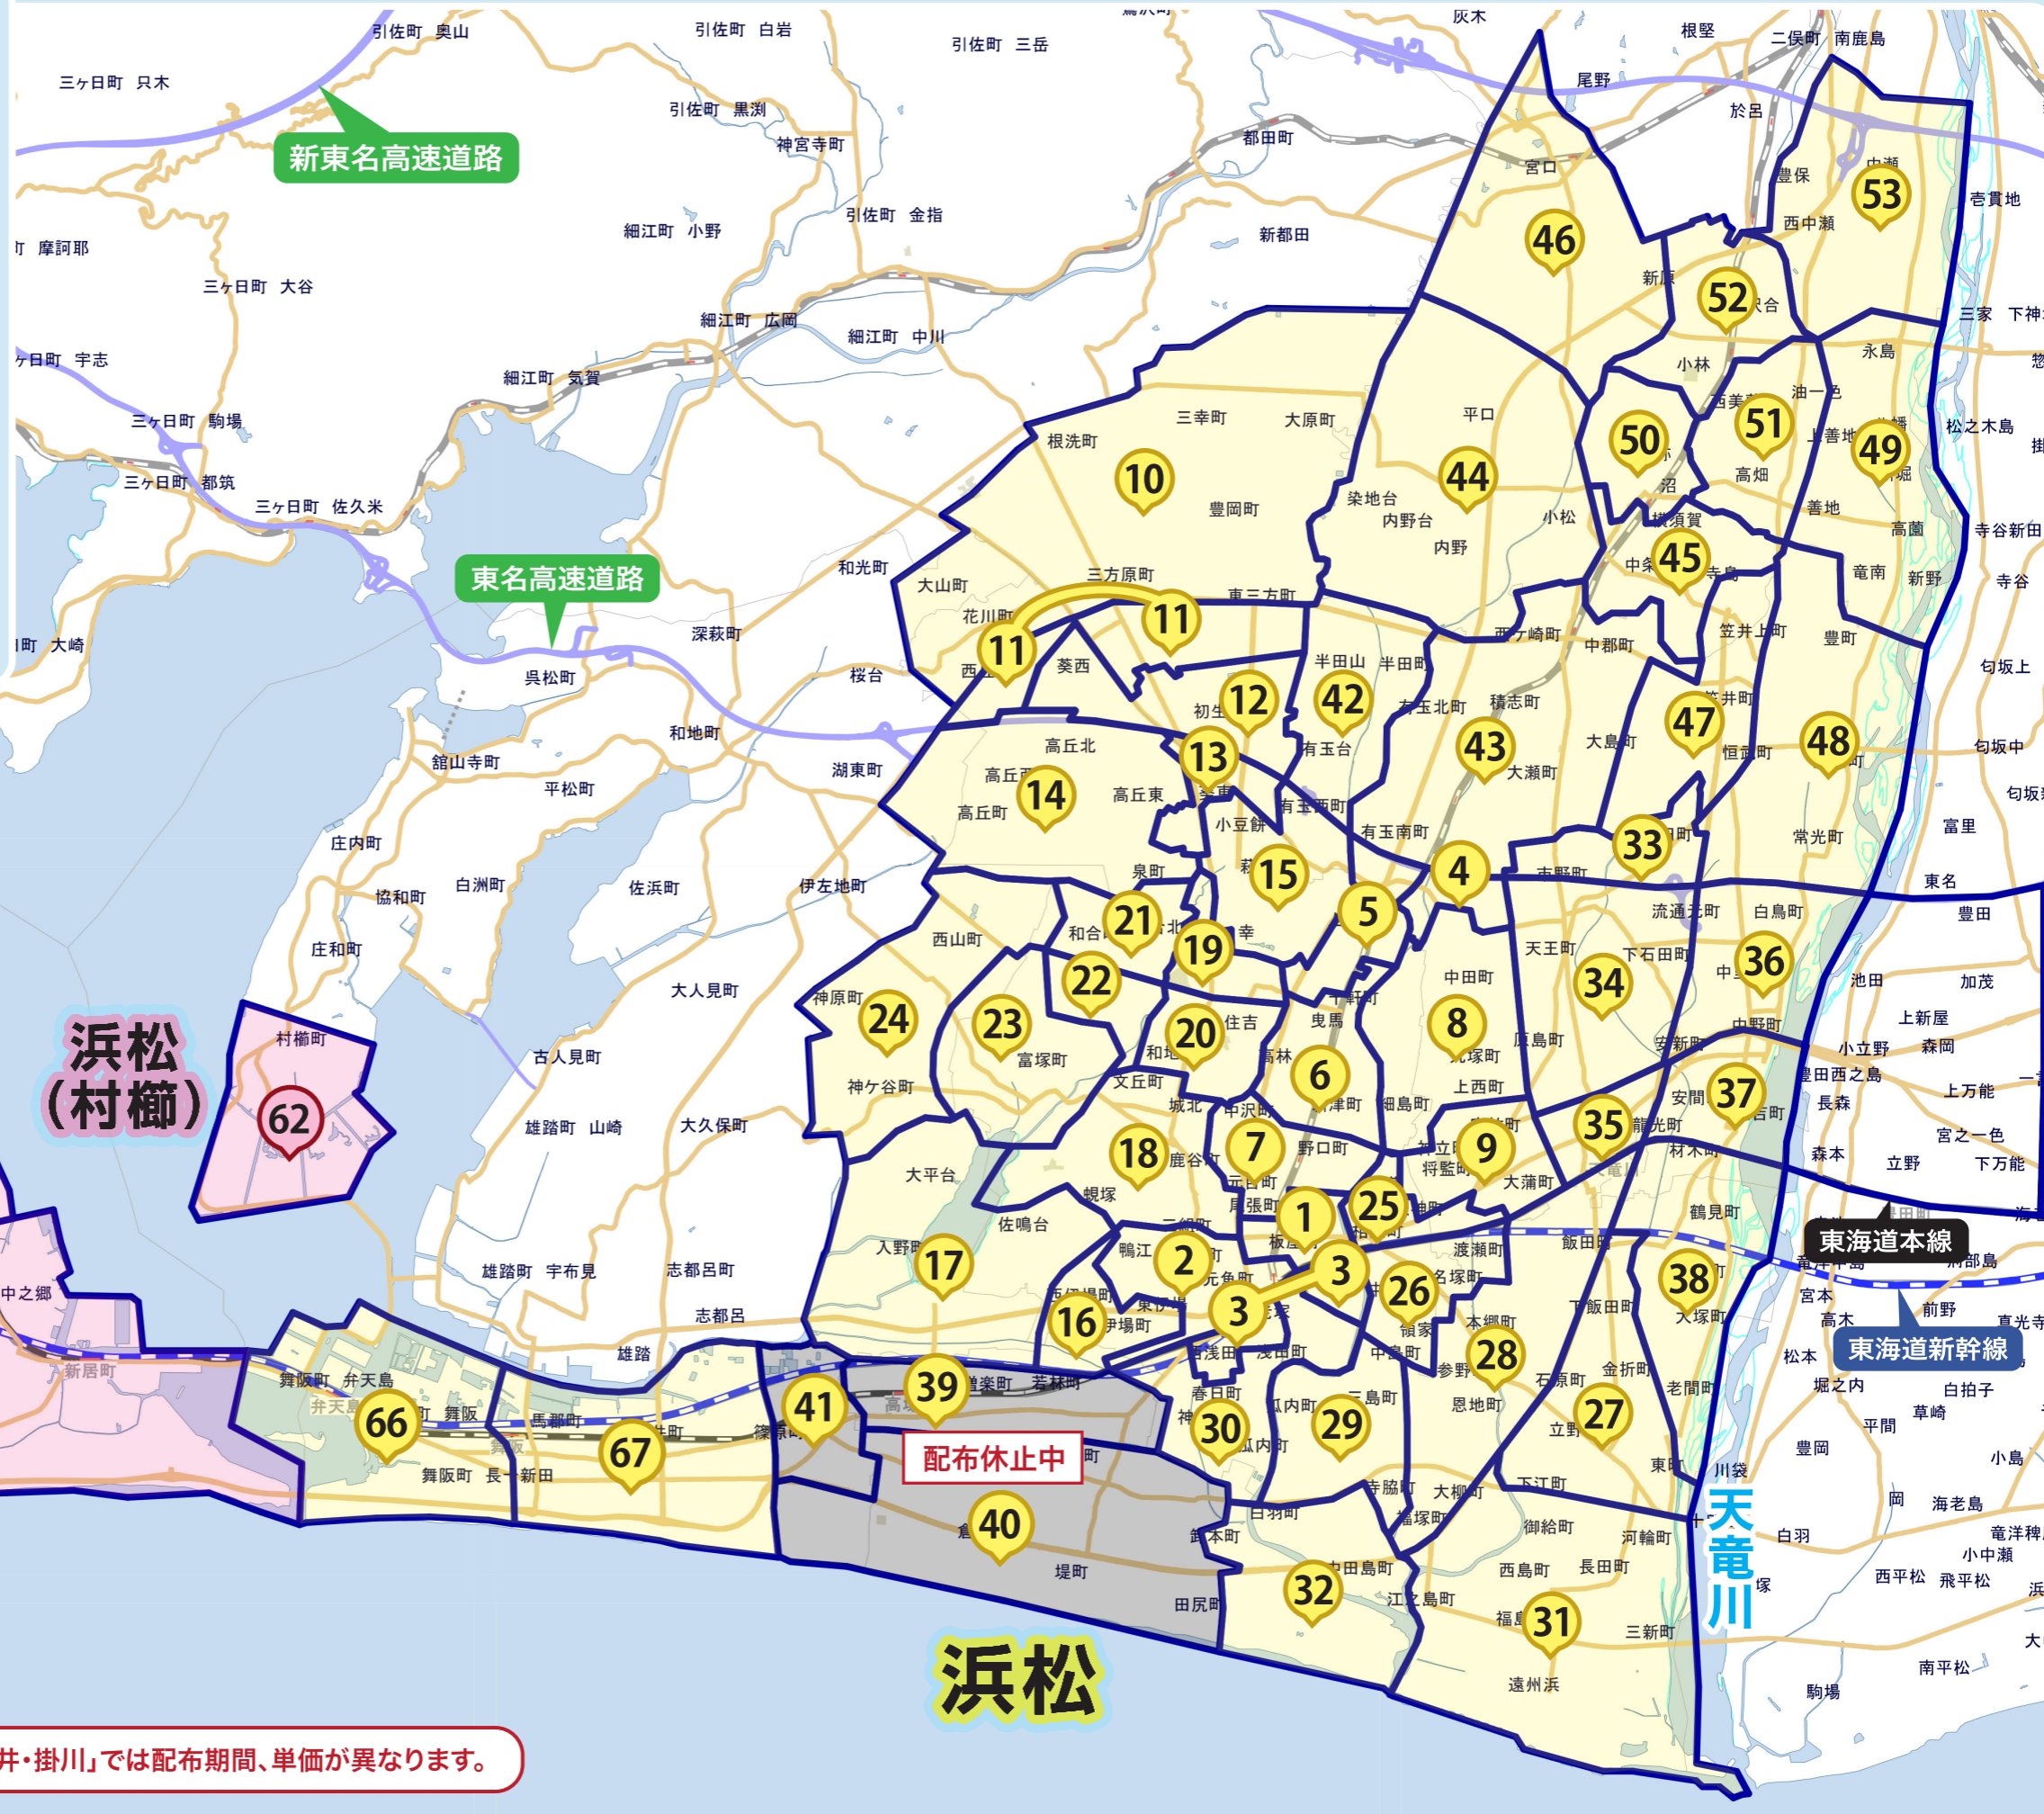

集合住宅限定ポスティング

(マンション・アパート・平屋賃貸)

みなポス

配布マップ

西部エリア

浜松・湖西

配布休止中

【ご注意ください】:「浜松・湖西」と「磐田・袋井・掛川」では配布期間、単価が異なります。

「配布可能部数」は、「集合住宅総世帯数」からポスティング禁止世帯数等を除いた約80～90%の配布率部数になります。

集合住宅限定ポスティング
(マンション・アパート・平屋賃貸)

みなポス

配布マップ

西部エリア

磐田・袋井・掛川

【ご注意ください】:「浜松・湖西」と「磐田・袋井・掛川」では配布期間、単価が異なります。

「配布可能部数」は、「集合住宅総世帯数」からポスティング禁止世帯数等を除いた約80~90%の配布率部数になります。