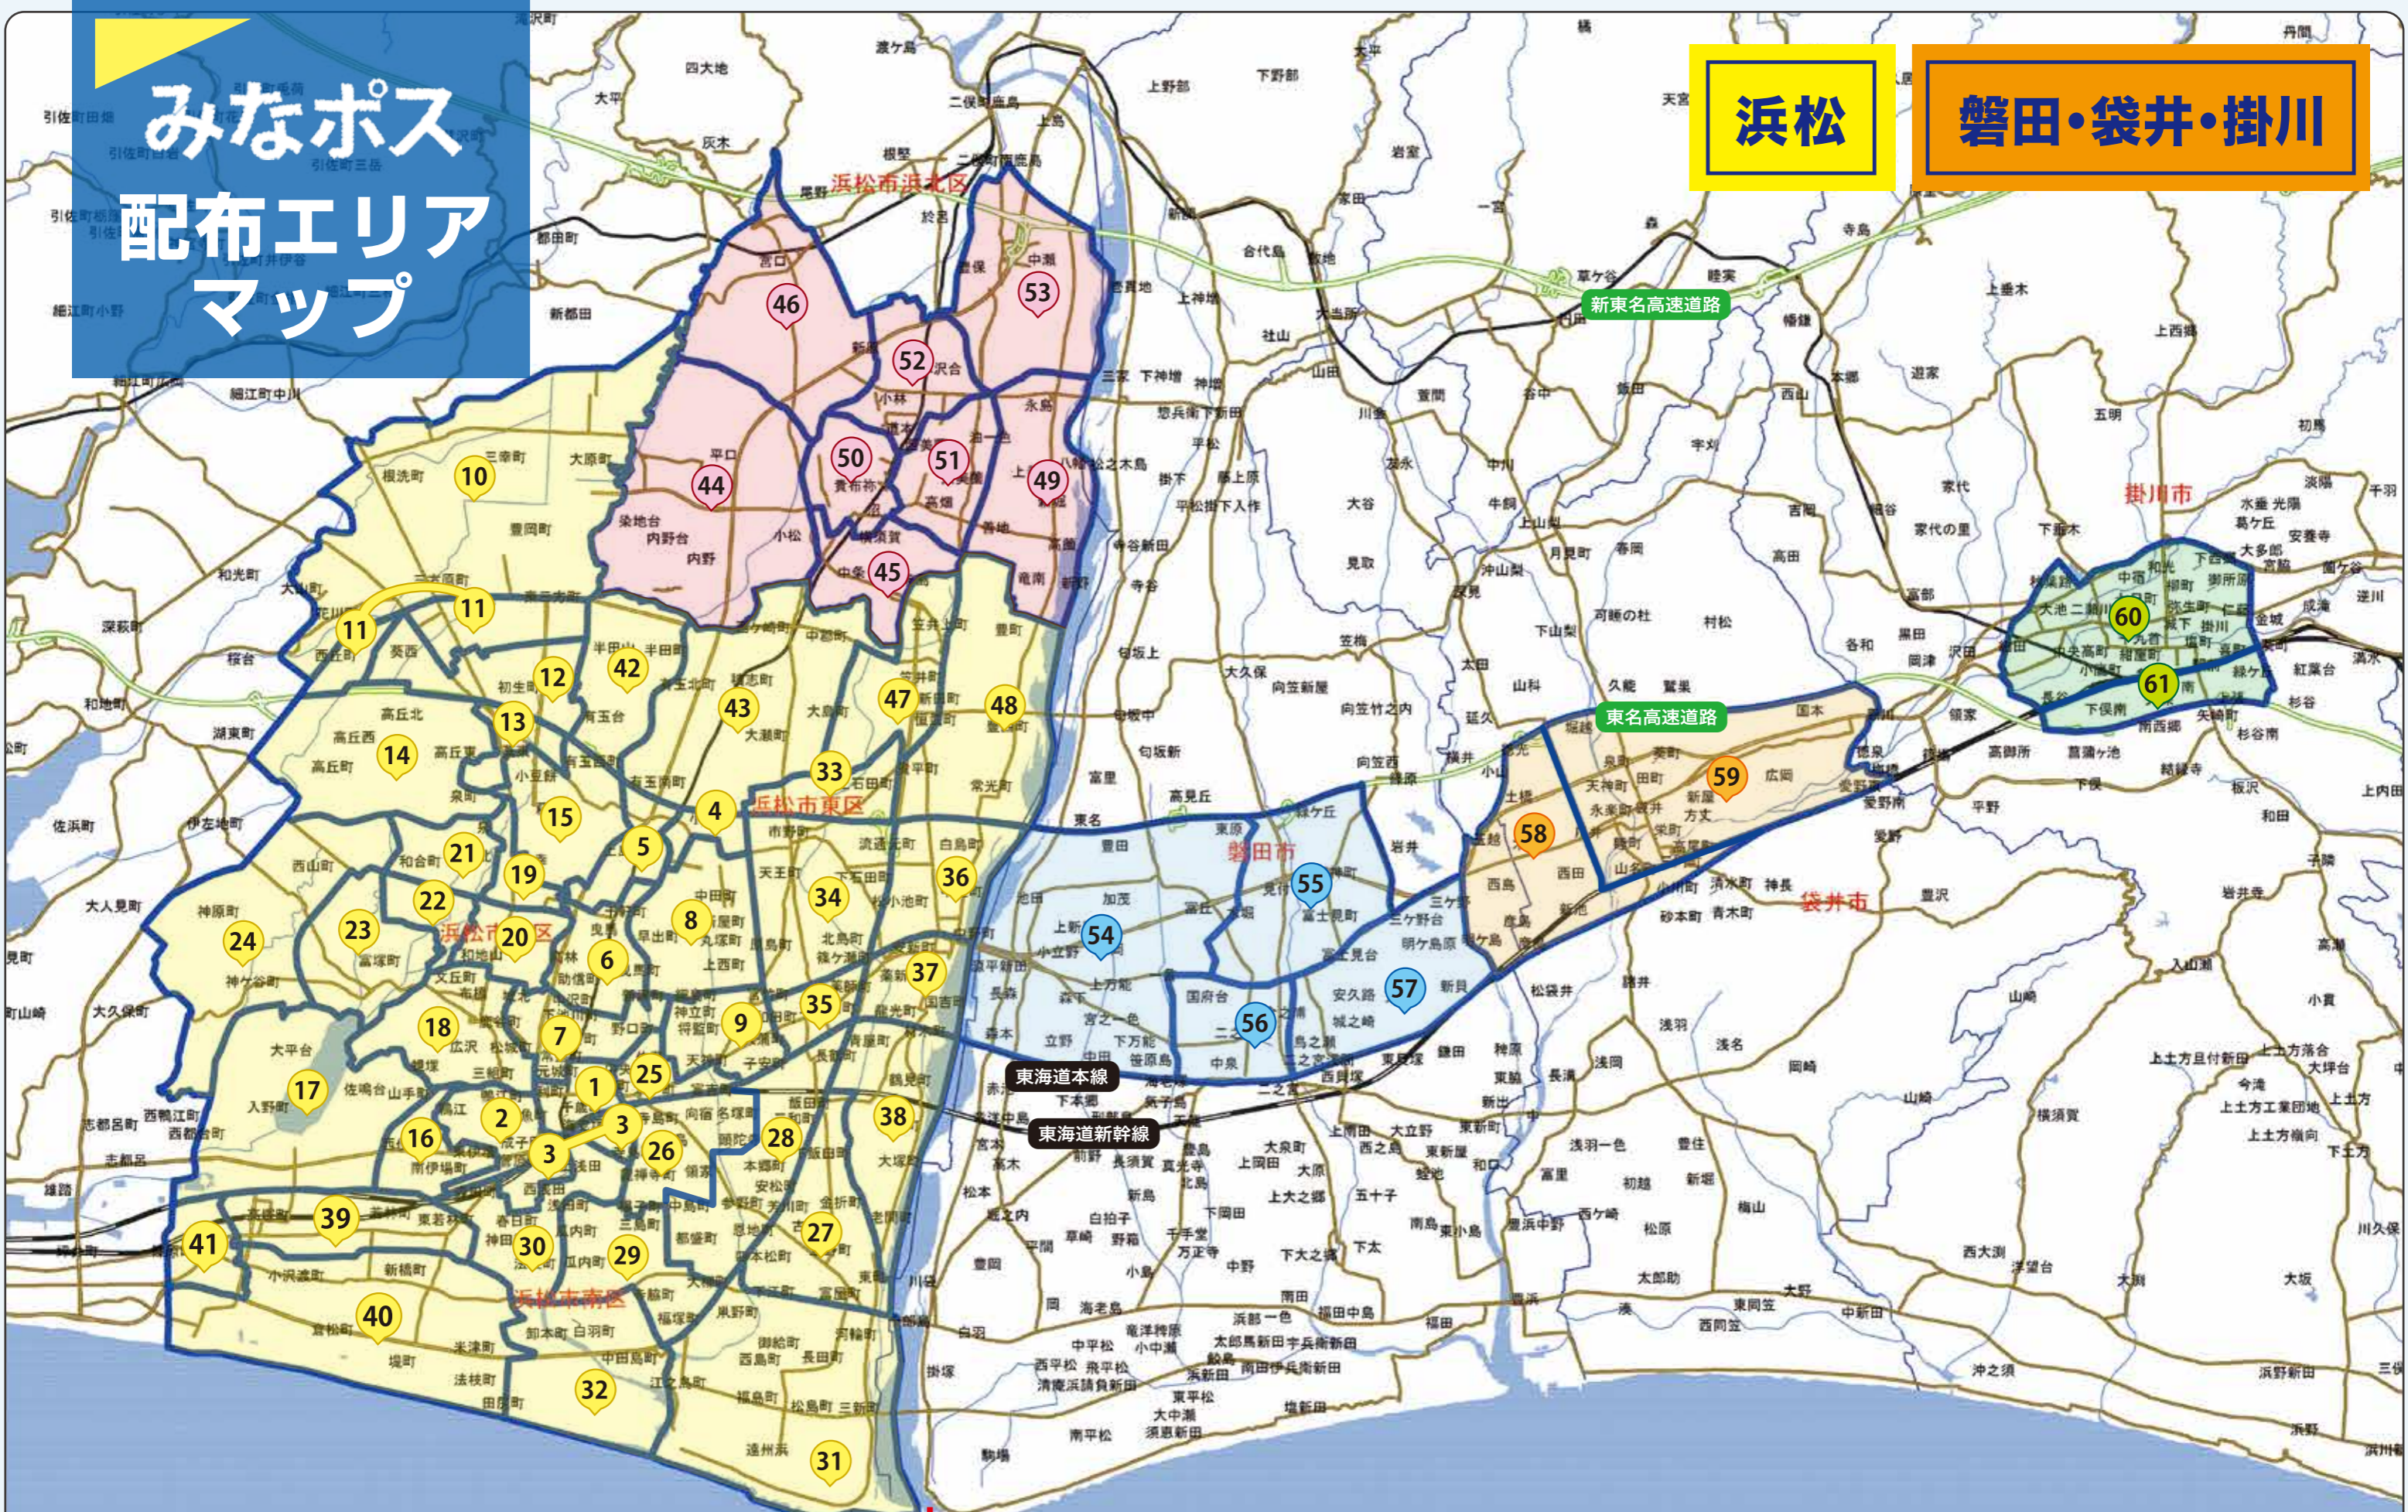

みなポス 配布エリア マップ

浜松

磐田・袋井・掛川

浜松 ← → 磐田・袋井・掛川

※浜松と磐田・袋井・掛川で配布期間、単価が異なります。

「配布可能部数」は、「集合住宅総世帯数」から
ポスティング禁止世帯数等を除いた
約90%の配布率部数になります。